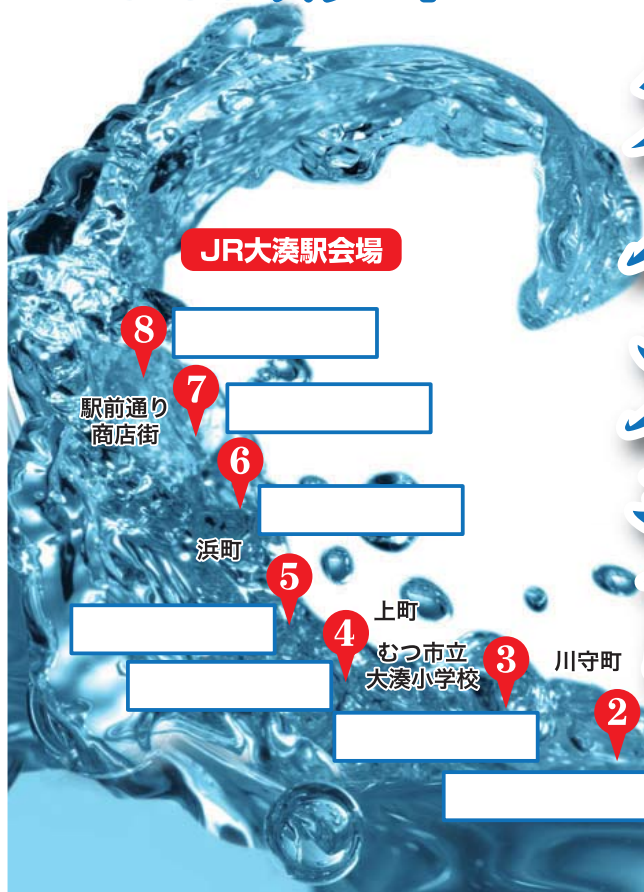

「健康マイレージ」ポイント対象イベント

8月22日(土)

14:45 (株)丹内土木様前集合
15:00 スタート

大湊湧水群

クイズラリー

JR大湊駅会場

8

7

川守町

2

1

宇田町

宇田町～大湊新町までの湧水名を枠内に
記入してJR大湊駅会場でゴール!!

正解の方に粗品を進呈!

健康いまいまフードフェスタ 出店一覧

河野商店